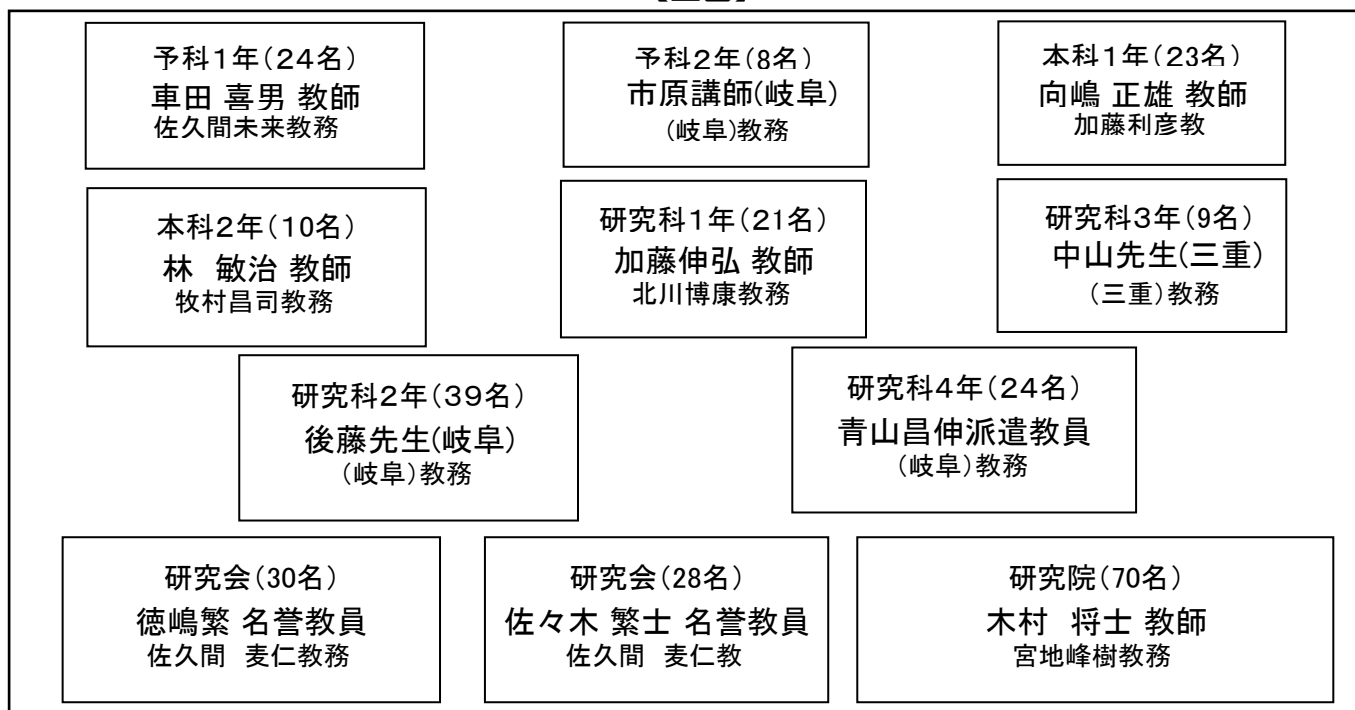

日 程 表

時刻	内容	項目・担当	愛知県武道館	備考
8:30	スタッフ入館		大道場	
8:45	スタッフ打合せ	[代表責任者・教務]		
9:00	設営・点呼・整列	[各科担任・教務]		大道場奥で更衣してください
9:15	鎮魂行	主座【青山 昌伸 派遣教員】		太鼓・打棒 → 教務
	移動			
	設営・点呼・整列	[各科担任・教務]		
9:30	派遣教員紹介・挨拶	【青山 昌伸 派遣教員】	なぎなた道場	
9:30	代表責任者挨拶	[加茂 雄司郎 愛知地区代表責任者]		
9:40	諸連絡	[堀内 講師]		
9:50 10:40	1限[全体講義]	開祖法話学習	なぎなた道場	
休憩				
10:50 11:40	2限[学習]	教範学習(予科・本科) 考試・審判基礎講座(高等科・研究科)	なぎなた道場	
昼食・休憩				
13:00 13:50	3限[実技]	全体基本【青山 昌伸 派遣教員】	大道場	
休憩				
14:00 14:50	4限[実技]	クラス別実技【教員・講師】	大道場	「実技担当一覧」を参照してください
休憩				
15:00 15:50	5限[実技]	クラス別実技【教員・講師】	大道場	「実技担当一覧」を参照してください
	整列	校歌斉唱		
15:55	講評	【青山 昌伸 派遣教員】		
15:58	諸連絡	[堀内 重博 講師]		太鼓 → 教務
16:00	出席点呼	[各科担任]		大道場奥で更衣してください
16:05	作務	[研究科3年]		
16:15	スタッフ反省会	[代表責任者・教務]		
16:30	解散			

実技担当一覧

科	学年	担当教員・講師	学生人数	愛知県武道館	
研究会		徳嶋 繁 名誉教員・佐々木 繁士 名誉教員	58	大道場	
研究院		木村 将士 教師	70		
研究科	4年	青山昌伸 派遣教員	24		
	3年	中山 文夫 教師(三重)	9		
	2年	後藤 昭一 名誉教員(岐阜)	39		
	1年	加藤 伸弘 教師	21		
高等科	3年	遠藤 浩克 教師	14		なぎなた道場
	2年	加茂 雅久 名誉教員	10		
	1年	乾 秀樹 講師(三重)	25		
本科	2年	林 敏治 教師	10		大道場
	1年	向嶋 政雄 教師	23		
予科	2年	市原 講師(岐阜)	8		
	1年	車田 喜男 教師	24		

愛知県武道館 大道場 会場配置図

【正面】

愛知県武道館 なぎなた道場

【正面】